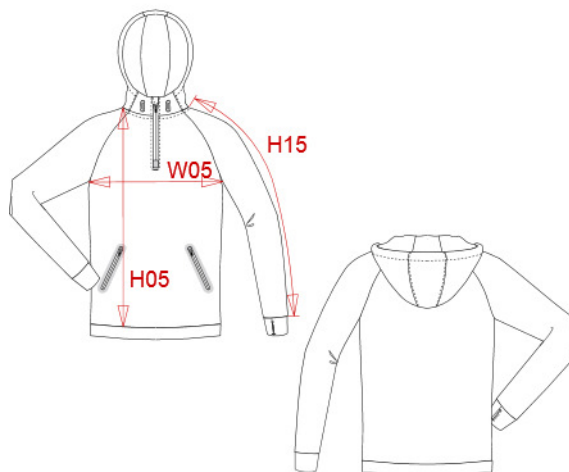

# PROACT.®

REFERENCE : PA360

SIZES : XS\_S\_M\_L\_XL\_XXL\_3XL

**COMPOSITION :**

Fabric 1 : Brushed polyester single jersey - 200 90%polyester / 10%elastane

**WEIGHT :**

Fabric 1 : 200 gsm

**ARTICLE WEIGHT :**

375 gr/pc

DESCRIPTION
<b>Français :</b> Sweatshirt capuche 1/4 zip sport
<b>English :</b> 1/4 zip hooded sports sweatshirt
<b>Nederlands :</b> Sportsweater met capuchon en halsrits
<b>Deutsch :</b> Kapuzen-Sweatshirt 1/4 Sport-Reißverschluss
<b>Español :</b> Sudadera con capucha deportiva de 1/4 cremallera
<b>Italiano :</b> Felpa sportiva con cappuccio 1/4 zip
<b>Português :</b> Sweatshirt com capuz 1/2 fecho para desporto

COLORS	PANTONE SERIGRAPHIE
Navy	433C
Red	200C
Dark grey	447C
Sporty grey melange	Based on 424C

MEASUREMENT							
Description	XS	S	M	L	XL	XXL	3XL
<b>H05 (M)</b> Hauteur totale / Total height	68	70	72	74	76	78	80
<b>W05 (M)</b> 1/2 largeur poitrine à 1.5cm de l'emmanchure / 1/2 chest width at 1.5cm below armhole	47	50	53	56	59	62	65
<b>H15M (M)</b> Longueur manche longue raglan / Long raglan sleeve length	80,25	82	83,75	85,50	87,25	89	90,75

CARE LABEL

PACKING	
Box	20 pcs / box XS-S => L:50cm W:36cm H:20cm GW:5.4kg NW:4.8kg M-L => L:56cm W:38cm H:20cm GW:6.4kg NW:5.4kg XL-XXL => L:62cm W:40cm H:20cm GW:6.8kg NW:5.8kg 3XL => L:66cm W:43cm H:20cm GW:7.0kg NW:6.0kg