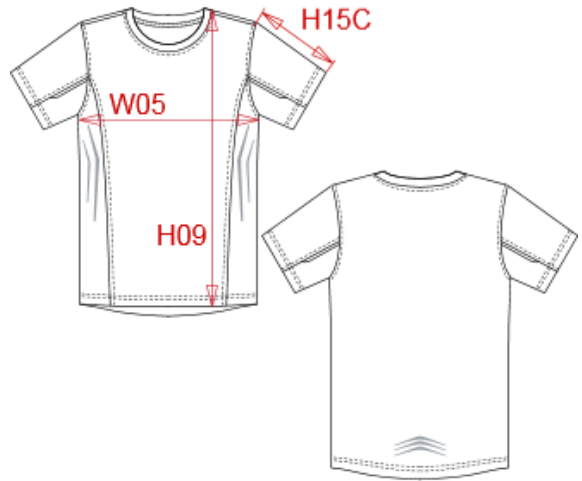

# PROACT.®

REFERENCE : PA465

SIZES : XS\_S\_M\_L\_XL\_XXL\_3XL\_4XL

**COMPOSITION :**

Main fabric : Polyester / Polyester Top cool rib 1x1 50/50 - 145  
For front body and sleeve 100%polyester

Mesh : Polyester mesh - 155 For back body 100%polyester  
Main fabric : Polyester / Polyester Top cool rib 1x1 50/50 - 145  
For contrasted inner neckline tape and sleeve binding 100% polyester

**WEIGHT :**

Main fabric : 145 gsm

Mesh : 155 gsm

Main fabric : 145 gsm

**ARTICLE WEIGHT :**

140 gr/pc

DESCRIPTION
<b>Français :</b> T-shirt homme sport manches courtes bi-matiere
<b>English :</b> Men's short sleeve sports T-shirt
<b>Nederlands :</b> Heren sportshirt
<b>Deutsch :</b> Herren kurzarm sport-T-shirt aus zwei verschiedenen materialien
<b>Español :</b> Camiseta de manga corta
<b>Italiano :</b> T-shirt uomo sport maniche corte
<b>Português :</b> T-shirt manga curta de desporto

COLORS	PANTONE SERIGRAPHIE
Black / Silver	Black / 2331C
White / Silver	White / 2331C

MEASUREMENT									
Description	XS	S	M	L	XL	XXL	3XL	4XL	
<b>H09 (M)</b> Hauteur totale devant / Front total height	68	70	72	74	76	78	80	82	
<b>W05 (M)</b> 1/2 largeur poitrine / 1/2 chest width	47	50	53	56	59	62	65	68	
<b>H15C (M)</b> Longueur manche courte / Short sleeve length	19,75	20,50	21,25	22	22,75	23,50	24,25	25	

CARE LABEL

PACKING	
Box	25 pcs / box XS-S => L:48cm W:35cm H:13cm GW:5.00kg NW:3.80kg M-L => L:52cm W:36cm H:13cm GW:5.50kg NW:4.30kg XL-XXL => L:55cm W:38cm H:13cm GW:6.20kg NW:5.00kg 3XL-4XL => L:69cm W:43cm H:13cm GW:7.00kg NW:5.70kg