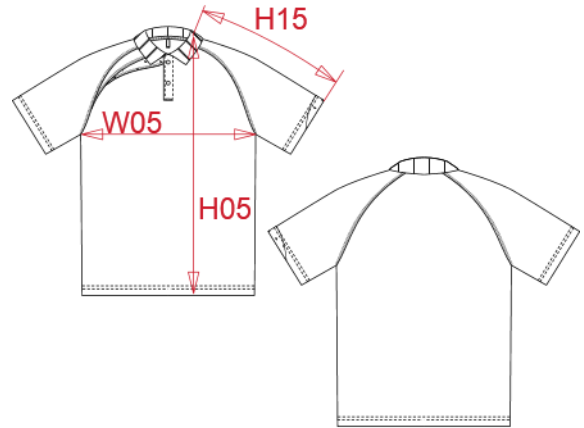

# PROACT.®

REFERENCE : PA457

SIZES : XS\_S\_M\_L\_XL\_XXL\_3XL\_4XL

**COMPOSITION :**

Main fabric : Polyester interlock - 140 For body, sleeves and neckline tape cleanness. 100%polyester

Main fabric : Polyester interlock - 140 For front yokes. 100% polyester

Main fabric : Polyester birdeyes - 140 For contrasted front middle and sleeve bottom yokes. 100%polyester

**WEIGHT :**

Main fabric : 140 gsm

Main fabric : 140 gsm

Main fabric : 140 gsm

**ARTICLE WEIGHT :**

160gr/pc

DESCRIPTION										COLORS		PANTONE SERIGRAPHIE		
<b>Français :</b> Polo homme manches courtes <b>English :</b> Men's short sleeve polo-shirt <b>Nederlands :</b> POLO ADULT <b>Deutsch :</b> KURZARM HERREN POLO <b>Español :</b> POLO DE MANGA CORTA PARA HOMBRE <b>Italiano :</b> POLO UOMO MANICHE CORTE <b>Português :</b> POLO DE HOMEM MANGA CURTA										Black / White / Storm grey		Black / White / 425C		
										Sporty r.b / White / Storm grey		647C / White / 425C		
										Sporty red / Black / Storm grey		1805C / Black / 425C		
										Sporty navy / White / Storm grey		7546C / White / 425C		
										White / Black / Storm grey		White / Black / 425C		
										Orange / Black / Storm grey		1585C / Black / 425C		
MEASUREMENT														
Description	XS	S	M	L	XL	XXL	3XL	4XL						
H05 Hauteur totale / Total height	66,50	68,50	70,50	72,50	74,50	76,50	78,50	81,25						
W05 1/2 largeur poitrine / 1/2 chest width	47	50	53	56	59	62	65	69						
H15 Longueur manche / Sleeve length	33,50	35	36,50	38	39,50	41	42,50	44,75						
CARE LABEL														
PACKING														
Box	25 pcs / box XS => L:60cm W:40cm H:13cm GW:5kg NW:4kg S => L:60cm W:40cm H:13cm GW:5.3kg NW:4.2kg M => L:60cm W:40cm H:13cm GW:5.6kg NW:4.5kg L => L:60cm W:40cm H:13cm GW:5.8kg NW:4.75kg XL-XXL => L:60cm W:40cm H:13cm GW:6kg NW:5kg 3XL-4XL => L:36cm W:33cm H:28cm GW:8kg NW:7kg													