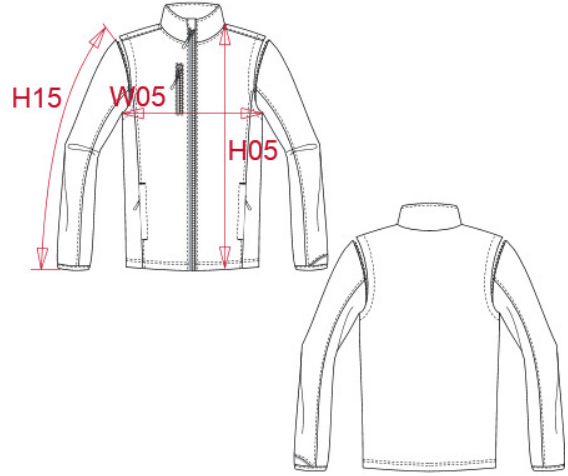

PROACT.®

REFERENCE : PA323

SIZES : XS_S_M_L_XL_XXL_3XL_4XL_5XL

COMPOSITION :

Fabric 1 : 3 layers Softshell (Plain weave/Micropolar fleece)
Polyester / Elastane 95/5 - 300 .

WEIGHT :

Fabric 1 : 300 gsm

TECHNICAL DETAIL :

BR: 3000gsm/24h / WP: 8000mm

ARTICLE WEIGHT :

660gr/pc

DESCRIPTION
Français : Veste softshell manches amovibles
English : Detachable sleeve softshell jacket
Nederlands :
Deutsch : SOFSHELLJACKE MIT ABNEHMBAREN ÄRMELN
Español : CHAQUETA SOFTSHELL CON MANGAS DESMONTABLES
Italiano : GIACCA SOFTSHELL MANICHE STACCABILI
Português : CASACO SOFTSHELL COM MANGAS AMOVÍVEIS

COLORS	PANTONE SERIGRAPHIE
Black	Black
Navy	433C
Titanium	7540C
Marl dark grey	Based on 446C
Sporty red	1805C

MEASUREMENT									
Description	XS	S	M	L	XL	XXL	3XL	4XL	5XL
W05 1/2 largeur poitrine / 1/2 chest width	49	52	55	58	61	64	67	70	73
H05 Hauteur totale / Total height	69,75	71,75	73,75	75,75	77,75	79,75	81,75	83,75	85,75
H15 Longueur manche / Sleeve length	65,50	66,50	67,50	68,50	69,50	70,50	71,50	72,50	73,50

CARE LABEL

PACKING	
Box	10 pcs / box S => L:60cm W:40cm H:20cm NW:5.5kg GW:6.9kg M =>L:60cm W:40cm H:20cm NW:5.9kg GW:7.2kg L =>L:60cm W:40cm H:20cm NW:6kg GW:7.3kg XL =>L:60cm W:40cm H:22cm NW:6.3kg GW:7.7kg XXL => L:60cm W:40cm H:22cm NW:6.9kg GW:8.3kg 3XL => L:60cm W:40cm H:22cm NW:7.1kg GW:9k 4XL => L:60cm W:40cm H:22cm GW:7.3kg NW:9.5k