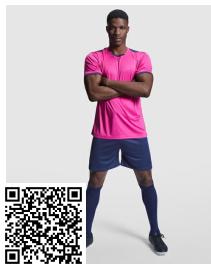

PERSONNALISATIONS DISPONIBLES

MODÈLES ASSOCIÉS

RACING C.J0452