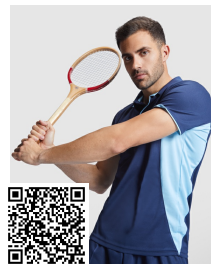

MONTMELO P00421