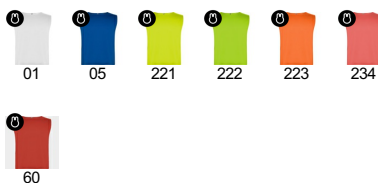

AJAX PT0414

CARACTÉRISTIQUES

Dossard unisex.

COMPOSITION

100% polyester piqué, 140 g/m².

OBSERVATIONS

*Étiquette détachable. *Tissu technique. *Tissu respirant, séchage faciles. *Disponible en tailles enfant.

TAILLES

Adultes:: M · XL / Enfants:: 8 · 16

SCHÉMA

QUANTITÉS

	Carton	Blister
Adultes:	50 ud.	1 ud.
Enfants:	50 ud.	1 ud.

COULEURS

TAILLES

Adultes:	M	XL
WIDTH (A)	56cm	62cm
LONG (B)	64cm	68cm
Enfants:	8	16
WIDTH (A)	41cm	50cm
LONG (B)	52cm	60cm

PERSONNALISATIONS DISPONIBLES

MODÈLES ASSOCIÉS