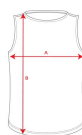

AJAX PT0414

CARACTÉRISTIQUES

Dossard unisex.

COMPOSITION

100% polyester piqué, 140 g/m².

OBSERVATIONS

*Étiquette détachable. *Tissu technique. *Tissu respirant, séchage faciles. *Disponible en tailles enfant.

TAILLES

Adultes:: M · XL / Enfants:: 8 · 16

SCHÉMA

QUANTITÉS

	Carton	Blister
Adultes:	50 ud.	1 ud.
Enfants:	50 ud.	1 ud.

COULEURS

TAILLES

Adultes:	M	XL
WIDTH (A)	56cm	62cm
LONG (B)	64cm	68cm
Enfants:	8	16
WIDTH (A)	41cm	50cm
LONG (B)	52cm	60cm

PERSONNALISATIONS DISPONIBLES

MODÈLES ASSOCIÉS