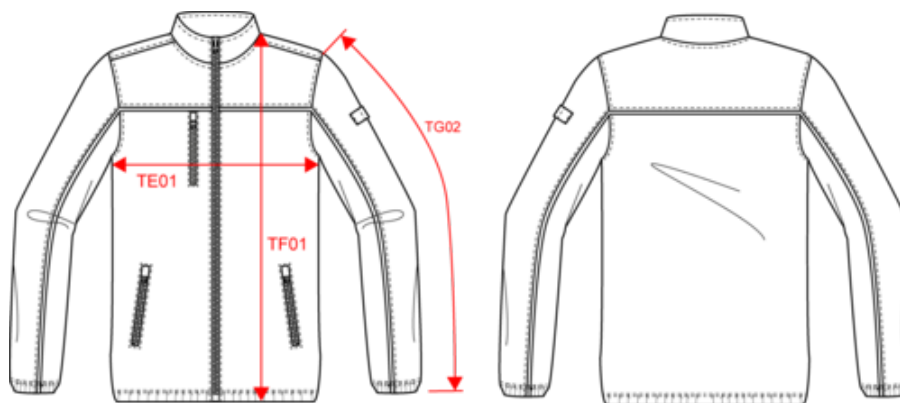

WK904

Veste micropolaire bicolore écoresponsable unisexe

- Micropolaire chaude et respirante.
- Traitement antiboulochage pour une grande durabilité.
- Confort et écoresponsabilité.

100% polyester recyclé. Micropolaire antiboulochage. Coupe ajustée. 2 poches zippées côtés + 1 poche zippée poitrine. Fermetures zip plastique ton sur ton recyclé avec tire-zip. Bande de propreté contrastée en chevron. Passepoil contrasté entre les parties du vêtement bicolores (corps et manches devant et dos). Porte-stylo élastiqué 3 compartiments sur la manche gauche. Lien d'accrochage intérieur col. Bas de manche et de vêtement élastiqué. Etiquette de marque Tear Away.

Tableau équivalence des tailles par pays en dernière page.

Informations Complémentaires

Logistique

Pays d'origine

Code douanier

WK904

Veste micropolaire bicolore écoresponsable unisexe

Dimensions (cm)

Mesures en cm	XS	S	M	L	XL	XXL	3XL	4XL	5XL
TE01 - 1/2 largeur poitrine à 1.5cm de l'emmanchure	50.00	53.00	56.00	59.00	62.00	65.00	68.00	71.00	74.00
TF01 - Hauteur totale de l'HSP	67.00	69.00	71.00	73.00	75.00	77.00	79.00	81.00	83.00
TG02 - Longueur manche longue	65.00	66.00	67.00	68.00	69.00	70.00	71.00	72.00	73.00