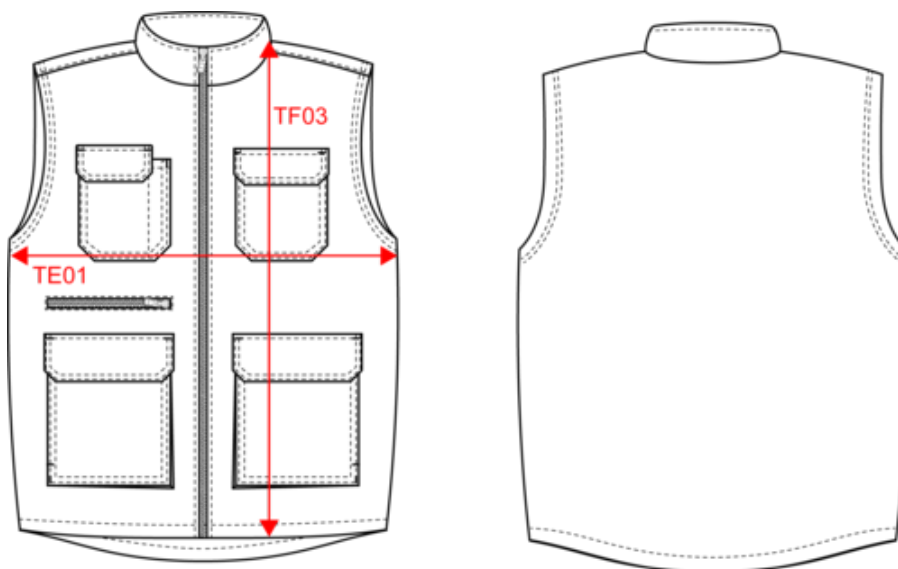

WK607

Gilet polycoton multipoches rembourré unisexe

- Multiples poches fonctionnelles.
- Rembourré pour un meilleur confort et de plus de chaleur.
- Personnalisation facilitée.

Extérieur : 65% polyester / 35% coton. Garniture intérieure 100% polyester. Doublure intérieure 100% polyester. Coupe ajustée. 2 grandes poches plaquées à rabat avec bande auto-agrippante et ouverture côté + 2 poches poitrine plaquées à rabat avec bande auto-agrippante, dont une avec 1 compartiment stylo ouvert. 1 poche avec zip plastique ton sur ton avant côté droit. 1 poche intérieure avec bande auto-agrippante côté cœur. Fermeture avec zip plastique ton sur ton. Lien d'accrochage intérieur col. Dos rallongé. Zip invisible de personnalisation bas de vêtement. Etiquette de marque Tear Away. Poids moyen en taille L : 610g.

Tableau équivalence des tailles par pays en dernière page.

Informations Complémentaires

Logistique

Pays d'origine

BD - Bangladesh

Code douanier

62024010

WK607

Gilet polycoton multipoches rembourré unisexe

Dimensions (cm)

Mesures en cm	XS	S	M	L	XL	XXL	3XL	4XL	5XL
TE01 - 1/2 largeur poitrine à 1.5cm de l'emmanchure	53.00	56.00	59.00	62.00	65.00	68.00	71.00	74.00	77.00
TF03 - Hauteur totale devant de l'HSP	70.50	72.50	74.50	76.50	78.50	80.50	82.50	84.50	86.50