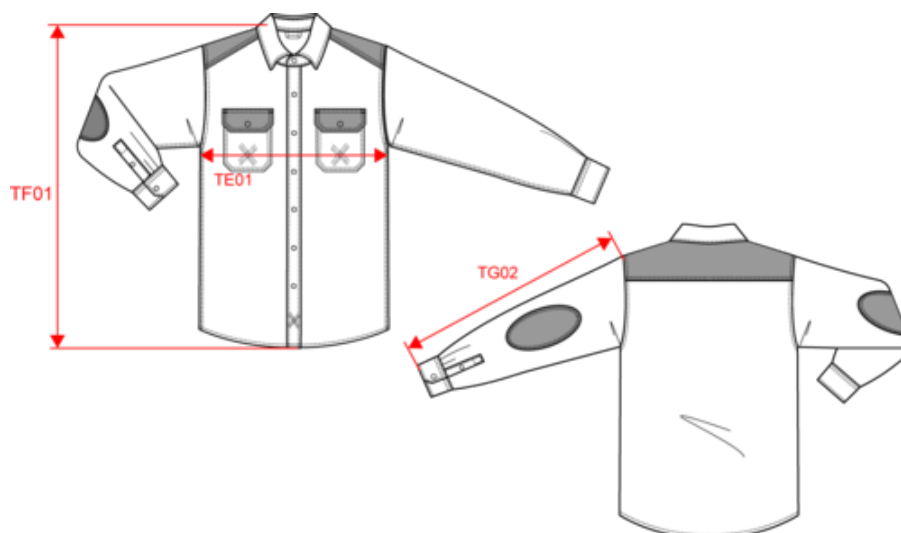

WK520

Chemise à carreaux avec poches homme

- Tissu à la fois souple et résistant.
- Pièce forte du vestiaire workwear.
- Empiècements renforcés pour une meilleure durabilité.

100% coton. Tissu sergé. Coupe Regular. 2 poches poitrine avec rabat contrasté et fermées par boutons pression métal de couleur noire. Fermeture devant et bas de manches par boutons pression métal de couleur noire. Empiècements épaules et coudes de couleur noire pour tous les coloris. Bas de vêtement arrondi. Lien d'accrochage intérieur col en chevron. Etiquette de marque détachable.

Dimensions (cm)

Mesures en cm	S	M	L	XL	XXL	3XL	4XL	5XL
TE01 - 1/2 largeur poitrine à 1.5cm de l'emmanchure	54.00	57.00	60.00	63.00	66.00	69.00	72.00	75.00
TF01 - Hauteur totale de l'HSP	73.50	75.50	77.50	79.50	81.50	83.50	85.50	87.50
TG02 - Longueur manche longue	65.00	66.00	67.00	68.00	69.00	70.00	71.00	72.00