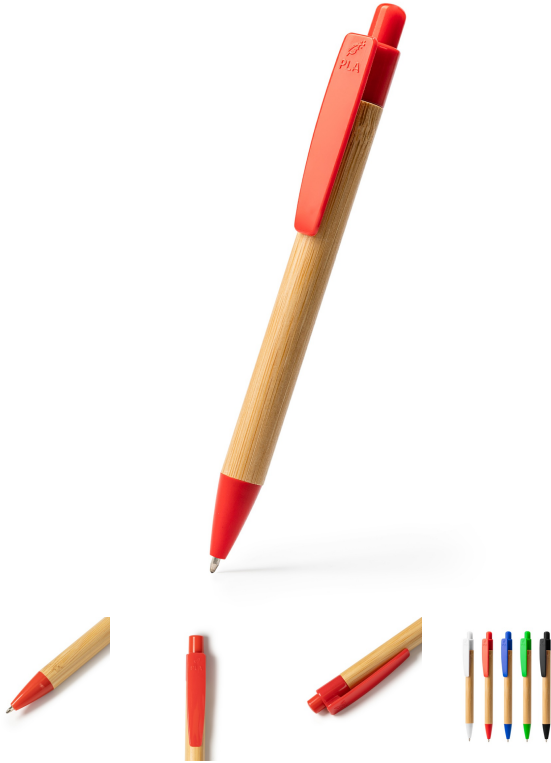

**CARACTÉRISTIQUES**

Stylo à bille avec corps en bambou et PLA.

**INFORMATION COMPLÉMENTAIRE**

Material: Bambou

Encre bleue.

Numéro de page du catalogue: 84

**PACKAGING**

Blister: 50 ud., Carton: 1000 ud.

Taric code: 96081010

**MESURES**

BLUE INK: 14cm

**COULEURS**

**Technical information on marking**

**BLUE INK**

**FACE AVANT**

Laser L1  
(50mm x 6mm)

Tampographie B (Max. 2  
couleurs.)  
(60mm x 6mm)

**FACE AVANT**

Laser L1  
(50mm x 6mm)

Tampographie B (Max. 2  
couleurs.)  
(60mm x 6mm)

No image  
available

**FACE AVANT**

Tampographie B (Max. 2  
couleurs.)  
(25mm x 5mm)