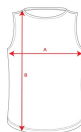

SCHÉMA

QUANTITÉS

	Carton	Blister
Adultes:	50 ud.	1 ud.
Enfants:	50 ud.	1 ud.