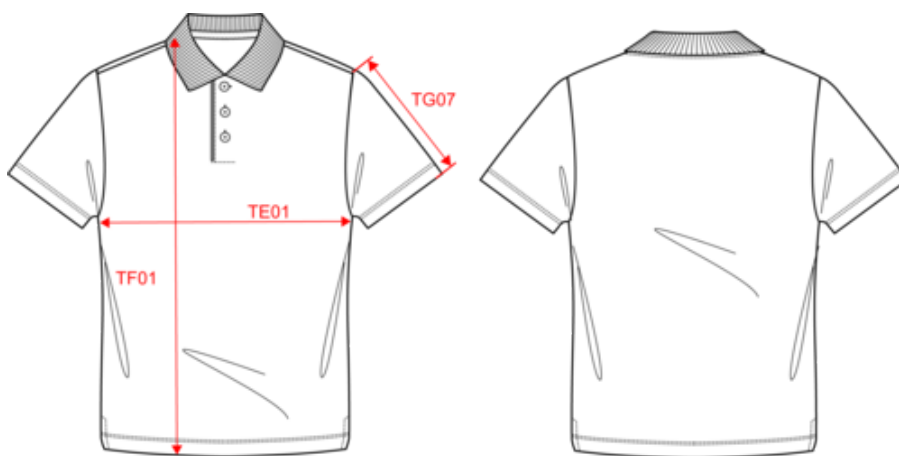

A propos

- Conçu à partir de coton biologique.
- Finitions soignées.
- Surface parfaitement lisse pour une personnalisation optimale.

100% coton biologique. Coton peigné. Maille jersey. Coupe ajustée. Coutures latérales. Lavé aux enzymes. Aspect délavé. Col en bord côte 1 x 1. Patte de boutonnage à 3 boutons avec une surpiqûre en finition. Boutons en plastique recyclé ton sur ton effet nacré. Bande de propreté en matière principale ton sur ton en finition intérieur de col. Fentes côtés et renfort épaule en matière principale. Vêtement teint en pièce après montage : les couleurs peuvent varier d'un produit à l'autre. Ce produit est susceptible de déteindre au contact avec des surfaces ou vêtements clairs.

STANDARD
100
CQ 1007/7
IFTH
www.oeko-tex.com

Couleurs

Washed
Coal
Grey

Washed
Navy
Blue

Washed
Organic
Khaki

Dimensions (cm)

Mesures en cm	S	M	L	XL	XXL	3XL
TE01 - 1/2 largeur poitrine à 1.5cm de l'emmanchure	50.00	53.00	56.00	59.00	62.00	65.00
TF01 - Hauteur totale de l'HSP	69.00	71.00	73.00	75.00	77.00	79.00
TG07 - Longueur manche courte	22.00	22.75	23.50	24.25	25.00	25.75