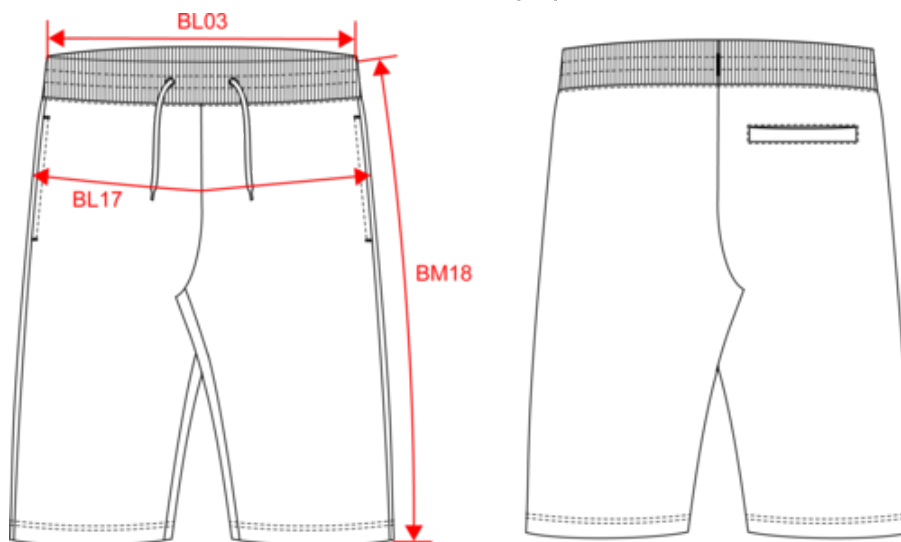

A propos

- Confection 3 fils LSF : résistance et stabilité au lavage.
- No label pour une personnalisation parfaite
- Extérieur 100% coton : toucher doux et surface lisse pour une imprimabilité parfaite.

85% coton biologique / 15% polyester recyclé post-consumer. Coton peigné ringspun Molleton gratté 3 fils LSF (Low Shrinkage Fleece) Ceinture bord cote 1x1 avec cordon de serrage Œillet boutonnière pour cordon ceinture. Poches côtés. 1 poche arrière passepoilée Ourlet bas de jambe double aiguille

Code douanier

 61046200

Conditions de lavage

Couleurs

Certifications

Dimensions (cm)

Mesures en cm	S	M	L	XL	XXL	3XL	4XL	XS
H22 (M) - Longueur côté	50.50	51.25	52.00	52.75	53.50	54.25	55.00	
H23 (M) - Longueur entrejambe	26.00	26.00	26.00	26.00	26.00	26.00	26.00	
W11 (M) - 1/2 bassin	48.00	51.00	54.00	57.00	60.00	63.00	66.00	
W18 (M) - 1/2 taille	34.00	37.00	40.00	43.00	46.00	49.00	52.00	
BL03 - 1/2 largeur taille élastiquée à plat (ceinture devant sur dos)	34.00	36.00	38.00	40.00	43.00	46.00	49.00	52.00
BL17 - 1/2 largeur bassin (mesuré parallèle à la ceinture)	45.00	48.00	51.00	54.00	57.00	60.00	63.00	66.00
BM18 - Longueur côté (ceinture comprise)	49.75	50.50	51.25	52.00	52.75	53.50	54.25	55.00

Volcano Grey Heather
 RVB :
 Pantone C : Based on 446C
 Pantone TCX : Based on 19-3906TCX

Logistique

1

20

Sizes	Width (cm)	Height (cm)	Length (cm)	Net weight (kg)	Gross weight (kg)	Pieces/Box	Pieces/Bundle
XS	40.00	32.00	60.00	0.00000	6.50000	20	0
S	40.00	32.00	60.00	0.00000	6.90000	20	0
M	40.00	32.00	60.00	0.00000	7.30000	20	0
L	40.00	32.00	60.00	0.00000	7.65000	20	0
XL	40.00	32.00	60.00	0.00000	8.00000	20	0
XXL	40.00	38.00	60.00	0.00000	8.68000	20	0
3XL	40.00	38.00	60.00	0.00000	9.35000	20	1
4XL	40.00	38.00	60.00	0.00000	10.00000	20	0