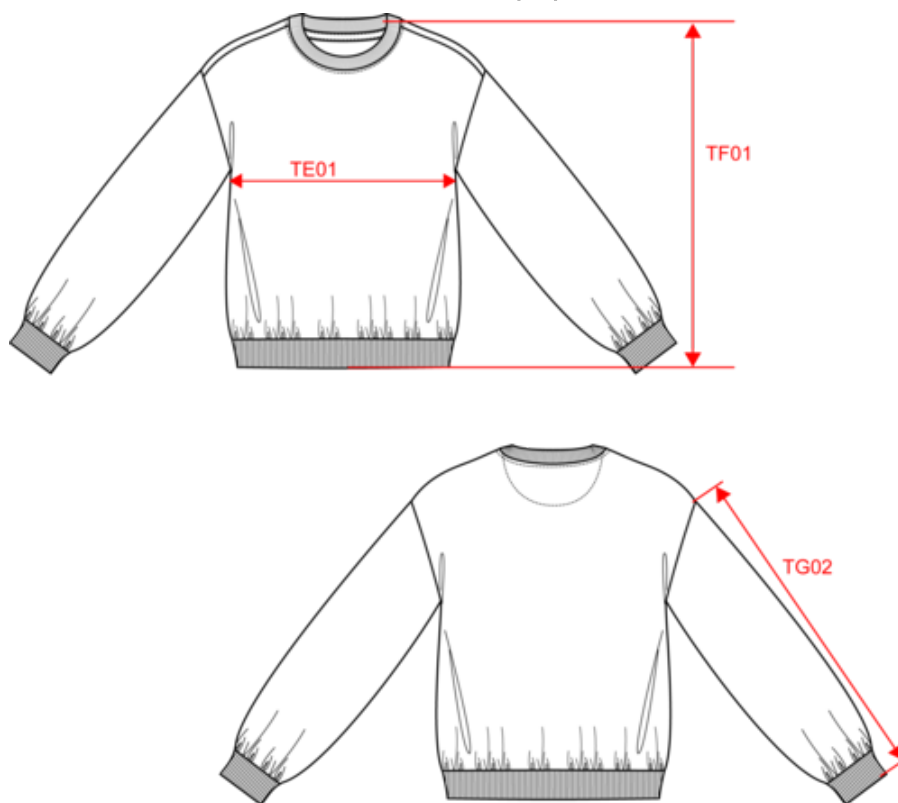

NS415
Sweat Terry280 oversize unisexe - 280g

Fabriqué au Portugal 100% coton biologique Coton peigné ringspun Unisexe Coupe oversize à épaules tombantes et manches bouffantes Intérieur molleton non gratté (French Terry) 1/2 lune au dos Vêtement teint après montage : les couleurs peuvent légèrement varier d'une pièce à l'autre Point de recouvrement à l'encolure, aux emmanchures, aux bas de manches et de vêtement Bord côte 1*1 manches et bas de vêtements Encolure avec bande de propreté intérieure en chevrons

Dimensions (cm)

Mesures en cm	XS	S	M	L	XL	XXL
TE01 - 1/2 largeur poitrine à 1.5cm de l'emmanchure	61.00	64.00	67.00	70.00	73.00	76.00
TF01 - Hauteur totale de l'HSP	61.50	63.50	65.50	67.50	69.50	71.50
TG02 - Longueur manche longue	48.00	48.75	49.50	50.25	51.00	51.75