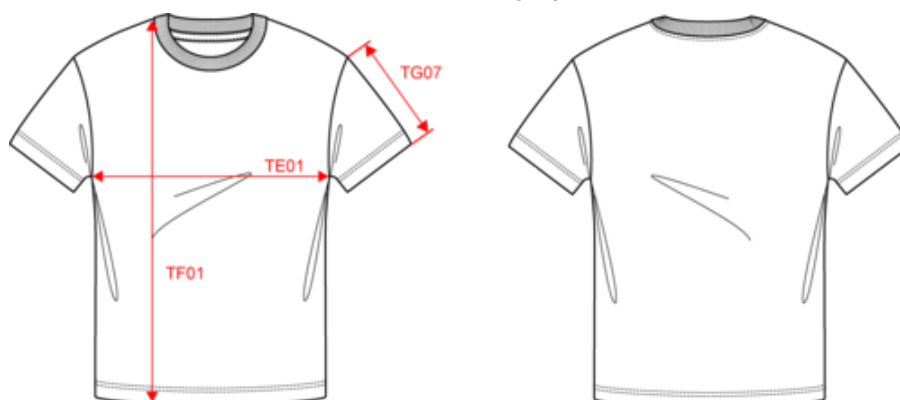

A propos

- Coupe oversize reprenant les codes "retail".
- Look décontracté, confortable et tendance
- Surface d'impression idéale et No label : personnalisation sans limite.

90% coton biologique - 10% coton recyclé pre-consumer Coton peigné ringspun Coupe oversize et épaules tombantes Coutures latérales Lavé aux enzymes Bord côte col 2x1 Bande de propreté intérieure col en matière principale Ourlet double aiguille bas de manches et bas de vêtement

Dimensions (cm)

Mesures en cm	XXS	XS	S	M	L	XL	XXL	3XL	4XL
H05 (M) - Hauteur totale	68.00	70.00	72.00	74.00	76.00	78.00	80.00	82.00	84.00
H15C (M) - Longueur manche courte	24.00	24.75	25.50	26.25	27.00	27.75	28.50	29.25	30.00
W05 (M) - 1/2 largeur poitrine à 1.5cm de l'emmanchure	46.00	49.00	52.00	55.00	58.00	61.00	64.00	67.00	70.00
TE01 - 1/2 largeur poitrine à 1.5cm de l'emmanchure	49.00	52.00	55.00	58.00	61.00	64.00	67.00	70.00	
TF01 - Hauteur totale de l'HSP	70.00	72.00	74.00	76.00	78.00	80.00	82.00	84.00	
TG07 - Longueur manche courte	24.75	25.50	26.25	27.00	27.75	28.50	29.25	30.00	