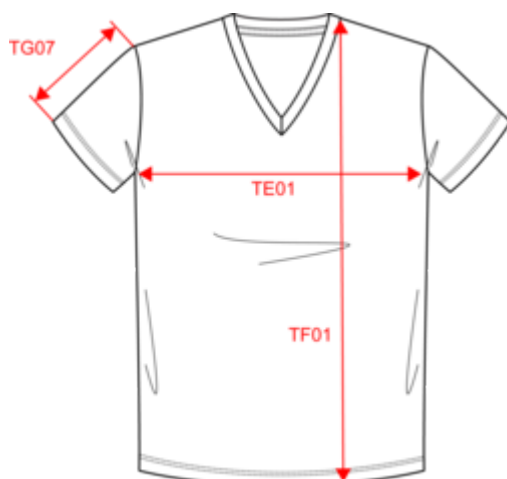

S - M - L - XL - XXL - 3XL - 4XL

190 g/m²

Tableau équivalence des tailles par pays en dernière page.

No Label

Informations Complémentaires

Logistique

 10

 50

PK304

T-shirt Supima® col V manches courtes homme

Dimensions (cm)

Mesures en cm	S	M	L	XL	XXL	3XL	4XL
TE01 - 1/2 largeur poitrine à 1.5cm de l'emmanchure	50.00	53.00	56.00	59.00	62.00	65.00	68.00
TF01 - Hauteur totale de l'HSP	70.00	72.00	74.00	76.00	78.00	80.00	82.00
TG07 - Longueur manche courte	22.00	22.75	23.50	24.25	25.00	25.75	26.50

White

RVB : 236,236,252
Pantone C : White
Pantone TCX : 11-0601TCX

Logistique

10

50

Sizes	Width (cm)	Height (cm)	Length (cm)	Net weight (kg)	Gross weight (kg)	Pieces/Box	Pieces/Bundle
S	40.00	16.00	60.00	9.75000	11.07000	50	10
M	40.00	16.00	60.00	9.75000	11.07000	50	10
L	40.00	16.00	60.00	9.75000	11.07000	50	10
XL	40.00	16.00	60.00	9.75000	11.07000	50	10
XXL	40.00	16.00	60.00	9.75000	11.07000	50	10
3XL	40.00	16.00	60.00	9.75000	11.07000	50	10
4XL	40.00	16.00	60.00	9.75000	11.07000	50	10