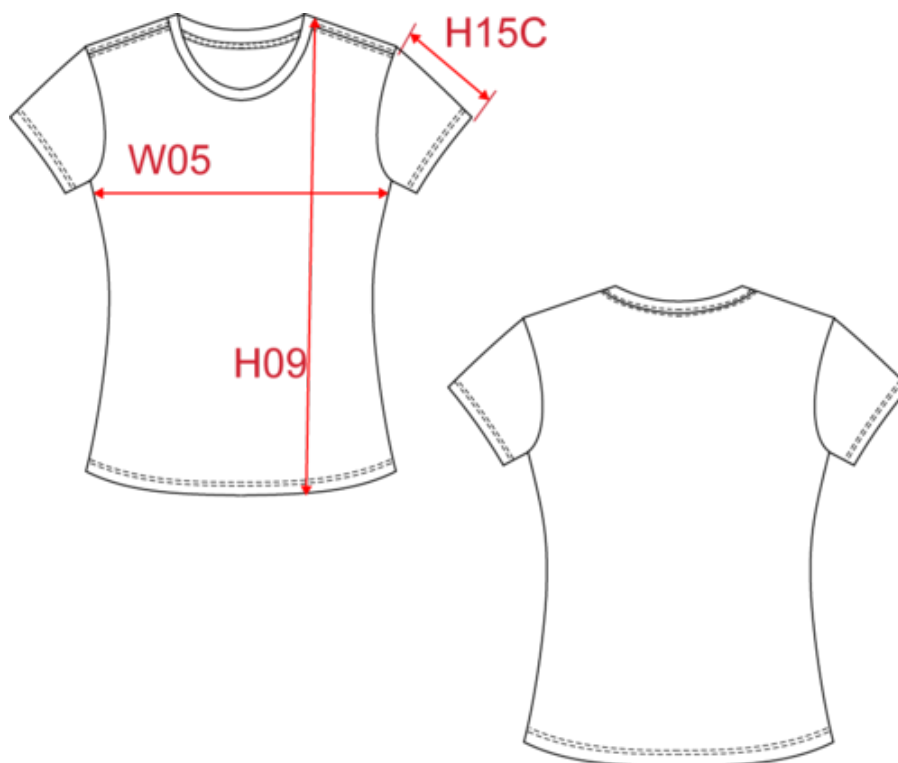

50% polyester / 25% coton / 25% viscose. Tissu jersey. Traitement anti-boulochage. Encolure ronde. Coupe droite. Bande de propreté épaule-encolure dos-épaule en ton sur ton. Finition double aiguille bas de manches et de vêtement. Finition tubulaire à l'ourlet bas et bas de manche. Pas d'étiquette de marque au col, uniquement une puce de taille pour faciliter la personnalisation. (Exemple de marquage, vendu vierge).

PROACT.®

PA4021

T-shirt triblend sport femme

Dimensions (cm)

Mesures en cm	XS	S	M	L	XL	XXL
H09 (L) - Hauteur totale devant	61.00	63.00	65.00	67.00	69.00	71.00
H15 - Longueur manche	15.75	16.50	17.25	18.00	18.75	19.50
W05 (M) - 1/2 largeur poitrine à 1.5cm de l'emmanchure	43.00	46.00	49.00	52.00	55.00	58.00

Grey Heather
RVB :
Pantone C : Based on 417C
Pantone TCX : Based on 18-5203TCX

Light Turquoise
RVB : 13,169,202
Pantone C : 631C / 447C
Pantone TCX : 15-4720TCX / 19-0000TCX

Sporty Royal Blue Heather
RVB :
Pantone C : Based on 653C
Pantone TCX : Based on 18-4045TCX

White
RVB : 236,236,252
Pantone C : White / 877C
Pantone TCX : 11-0601TCX / 17-4405TCX

Wine Heather
RVB :
Pantone C : 417C / Based on 497C
Pantone TCX : 18-5203TCX / 19-1725TCX

Logistique  10  50

Sizes	Width (cm)	Height (cm)	Length (cm)	Net weight (kg)	Gross weight (kg)	Pieces/Box	Pieces/Bundle
XS	40.00	16.00	60.00	4.20000	5.40000	50	10
S	40.00	16.00	60.00	4.60000	5.80000	50	10
M	40.00	16.00	60.00	5.00000	6.20000	50	10
L	40.00	16.00	60.00	5.30000	6.50000	50	10
XL	40.00	16.00	60.00	5.70000	6.90000	50	10
XXL	40.00	16.00	60.00	6.10000	7.30000	50	10