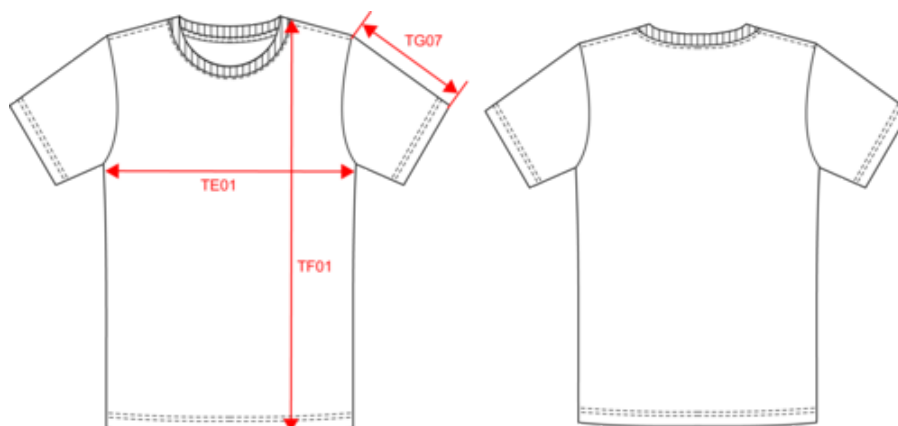

WK302

T-shirt col rond

écoresponsable homme

- Traitement spécial à base d'enzymes pour un toucher doux qui permet l'obtention d'une surface d'impression parfaite.
- Couture renforcée aux épaules, pour une meilleure résistance.
- Vêtement écoresponsable.

Coloris unis : 60% coton biologique / 40% polyester recyclé. Coloris Oxford Grey : 90% coton biologique / 10% viscose. Tissu doux, lavage aux enzymes. Lavable à 60°C. Coupe droite. Encolure ronde avec bord-côte 1x1. Bande de propreté chevron contrastée orange dans l'encolure (prolongement dos-épaule sauf pour le coloris blanc). Couture renforcée aux épaules. Etiquette de marque Tear Away pour faciliter la personnalisation.

Tableau équivalence des tailles par pays en dernière page.

Informations Complémentaires

Logistique

Pays d'origine

Code douanier

T-shirt col rond écoresponsable homme

Dimensions (cm)

Mesures en cm	XS	S	M	L	XL	XXL	3XL	4XL	5XL	6XL
H05 (M) - Hauteur totale	68.00	70.00	72.00	74.00	76.00	78.00	80.00	82.00	84.00	86.00
H15C (M) - Longueur manche courte	21.75	22.50	23.25	24.00	24.75	25.50	26.25	27.00	27.75	28.50
W05 (M) - 1/2 largeur poitrine à 1.5cm de l'emmanchure	47.00	50.00	53.00	56.00	59.00	62.00	65.00	68.00	71.00	74.00
TE01 - 1/2 largeur poitrine à 1.5cm de l'emmanchure	47.00	50.00	53.00	56.00	59.00	62.00	65.00	68.00	71.00	74.00
TF01 - Hauteur totale de l'HSP	68.00	70.00	72.00	74.00	76.00	78.00	80.00	82.00	84.00	86.00
TG07 - Longueur manche courte	21.75	22.50	23.25	24.00	24.75	25.50	26.25	27.00	27.75	28.50