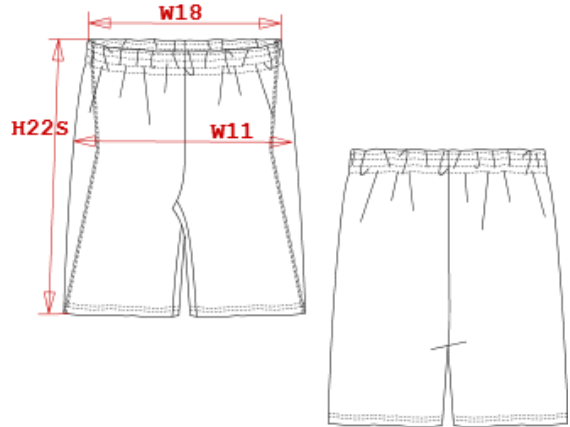

PROACT.®

REFERENCE : PA101

SIZES : XS_S_M_L_XL_XXL_3XL

COMPOSITION :

Main fabric : Polyester interlock - 140 100%polyester
 Fabric : Polyester Plain Interlock - 140 100%polyester

WEIGHT :

Main fabric : 140 gsm
 Fabric : 140 gsm

ARTICLE WEIGHT :

132gr/pc

DESCRIPTION
Français : Short de sport
English : Sports shorts
Nederlands : Sportshort
Deutsch : Sport Short
Español : Short de deporte
Italiano : Pantaloncino da sport
Português : Calção de desporto

COLORS	PANTONE SERIGRAPHIE
Sporty red	1805C
Sporty royal blue	647C
Sporty yellow	7408C
Green	7740C
White	White
Black	Black
Sporty navy	7546C
Sky blue	283C
Dark grey	447C
Dark royal blue	654C

MEASUREMENT							
Description	XS	S	M	L	XL	XXL	3XL
W18E (M) 1/2 taille élastiquée/ 1/2 elasticated waistband	33	35	37	39	42	45	48
W11 (M) 1/2 bassin / 1/2 hip width	46	49	52	55	58	61	64
H22S (M) Longueur côté / Side length	47,30	48,30	49,30	50,30	51,30	52,30	53,30
H23S (M) Longueur entrejambe / Inside leg length	21,90	22,20	22,50	22,80	23,10	23,40	23,70

CARE LABEL

PACKING	
Box	25 pcs / box XS/L=>L:40cm W:30cm H:16cm GW:4.5kg NW:3.5kg XL/=>L:40cm W:30cm H:22cm GW:5kg NW:4kg