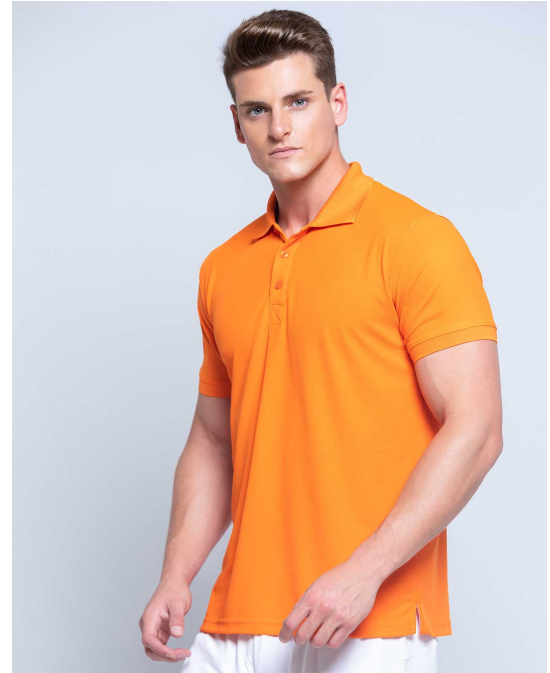

MAN SPORT PIQUE POLO

SPORTPIQUE

Polo homme en piqué de sport à manches courtes avec patte à trois boutons, coutures contrastantes et fentes sur les côtés. Disponible en 8 couleurs et de la taille S à XXL. Étiquette amovible.

Détails:

- Maille piquée.
- Patte de col 3 boutons ton sur ton.
- Bande de cou de couleur contrastante.
- Fentes latérales contrastantes.
- 150 - 160 g/m² approx.
- 100% Polyester
- Étiquette amovible

100% Polyester. Poids: 150 - 160 g/m² approx. (Pg. 130 catalog)

SIZE/Size

EU	S	M	L	XL	XXL
Width	52 cm	54 cm	56 cm	58 cm	60 cm
Longueur	70 cm	72 cm	74 cm	76 cm	78 cm

COULEURS

WH
White

BK
Black

RD
Red

NY
Navy

RB
Royal Blue