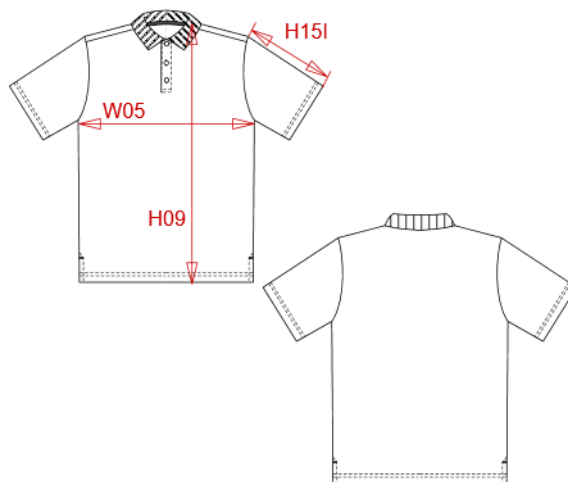

PROACT.®

REFERENCE : PA496

SIZES : S_M_L_XL_XXL_3XL_4XL

COMPOSITION :

Main fabric : Blended birdseye Polyester - 145 Same as you 1st sample 100%polyester

Main fabric : Blended birdseye Polyester - 145 For neckline tape and inner slit 100%polyester

Rib : Polyester rib 1X1 - Rib must be in solid color tone on tone with body 100% polyester

WEIGHT :

Main fabric : 145 gsm

Main fabric : 145 gsm

Rib : 650gsm

ARTICLE WEIGHT :

170 gr/pc

DESCRIPTION
Français : Polo chiné manches courtes adulte
English : Adult short sleeve marl polo shirt
Nederlands : Gevlamde polo korte mouwen volwassene
Deutsch : Meliertes Kurzarm-Polohemd für Erwachsene
Español : Polo jaspeado de manga corta para adultos
Italiano : Polo adulto chiné manica corta
Português : Polo mesclado manga curta de adulto

COLORS	PANTONE SERIGRAPHIE
Steel blue heather	Based on 431C
Fine grey heather	Based on 425C
Burgundy heather	Based on 7639C
Coral heather	Based on 7416C

MEASUREMENT							
Description	S	M	L	XL	XXL	3XL	4XL
H09 (M) Hauteur totale devant / Front total height	70	72	74	76	78	80	82
W05 (M) 1/2 largeur poitrine / 1/2 chest width	50	53	56	59	62	65	68
H15C (M) Longueur manche courte / Short sleeve length	21,25	22	22,75	23,50	24,25	25	25,75

CARE LABEL

PACKING	
Box	50 pcs / box S => L:60cm W:40cm H:22cm GW:9.5kg NW:8.5kg M => L:60cm W:40cm H:22cm GW:9.5kg NW:8.5kg L => L:60cm W:40cm H:22cm GW:9.5kg NW:8.5kg XL => L:60cm W:40cm H:22cm GW:9.5kg NW:8.5kg XXL => L:60cm W:40cm H:22cm GW:10kg NW:9kg 3XL => L:60cm W:40cm H:24cm GW:10kg NW:9kg 4XL => L:60cm W:40cm H:24cm GW:10kg NW:9kg