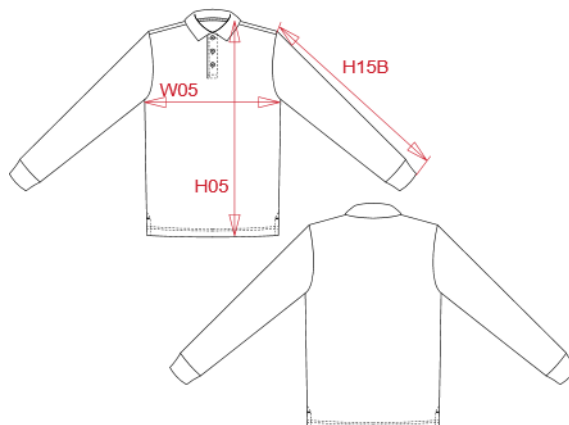

For inner front tab only 100%polyester

WEIGHT :

Main fabric : 180 gsm

Main fabric : 180 gsm

TECHNICAL DETAIL :

Cool Plus®

ARTICLE WEIGHT :

265 gr/pc

| COLORS | PANTONE SERIGRAPHIE |
|-------------|---------------------|
| Black | Black |
| White | White |
| Sporty navy | 7546C |

| MEASUREMENT | | | | | | | |
|--|-------|-------|-------|-------|-------|-------|-------|
| Description | XS | S | M | L | XL | XXL | 3XL |
| H05 (M) Hauteur totale / Total height | 68 | 70 | 72 | 74 | 76 | 78 | 80 |
| W05 (M) 1/2 largeur poitrine / 1/2 chest width | 47 | 50 | 53 | 56 | 59 | 62 | 65 |
| H15B (M) Longueur manche avec poignet / Sleeve length with cuff | 63,25 | 64,25 | 65,25 | 66,25 | 67,25 | 68,25 | 69,25 |

| CARE LABEL |
|------------|
| |

| PACKING | |
|---------|---|
| Box | 30 pcs / box XS => L:60cm W:40cm H:25cm GW:8.90kg NW:7.20kg S => L:60cm W:40cm H:25cm GW:9.20kg NW:7.50kg M => L:60cm W:40cm H:25cm GW:9.50kg NW:7.80kg L => L:60cm W:40cm H:25cm GW:10.10kg NW:8.40kg XL => L:60cm W:40cm H:30cm GW:10.40kg NW:8.70kg XXL => L:60cm W:40cm H:30cm GW:10.70kg NW:9.00kg 3XL => L:60cm W:40cm H:30cm GW:11.30kg NW:9.60kg |