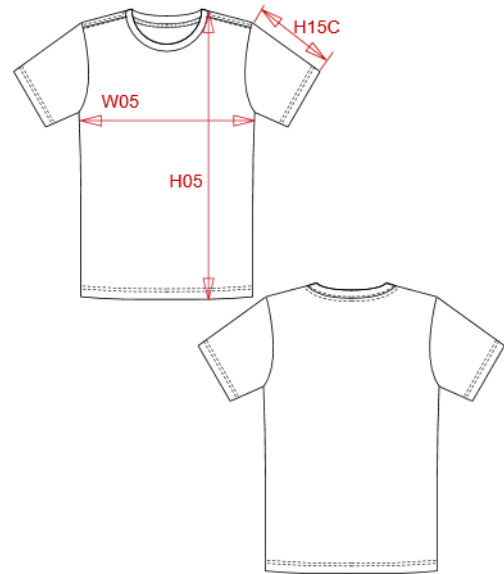

# PROACT.®

REFERENCE : PA4011

SIZES : XS\_S\_M\_L\_XL\_XXL\_3XL

**COMPOSITION :**

Main fabric : Polyester / Combed Cotton / Viscose 50/25/25 -  
130 For body and collar 50%polyester / 25%cotton / 25%  
viscose

**WEIGHT :**

Main fabric : 130 gsm

**TECHNICAL DETAIL :**

Anti-pilling treatment

**ARTICLE WEIGHT :**

124 gr/pc

DESCRIPTION							
<b>Français :</b> T-shirt triblend sport							
<b>English :</b> Triblend sports t-shirt							
<b>Nederlands :</b> T-shirt triblend sport							
<b>Deutsch :</b> Triblend Sport-T-Shirt							
<b>Español :</b> Camiseta Triblend Sport							
<b>Italiano :</b> T-shirt triblend sport							
<b>Português :</b> T-shirt de desporto Triblend							

MEASUREMENT							
Description	XS	S	M	L	XL	XXL	3XL
<b>H05 (M)</b> Hauteur totale / Total height	68	70	72	74	76	78	80
<b>W05 (M)</b> 1/2 largeur poitrine à 1.5cm de l'emmanchure / 1/2 chest width at 1.5cm below armhole	47	50	53	56	59	62	65
<b>H15C (M)</b> Longueur manche courte / Short sleeve length	21,75	22,50	23,25	24	24,75	25,50	26,25

CARE LABEL				

PACKING	
Box	50 pcs / box XS => L:60cm W:40cm H:16cm GW:6.80kg NW:5.40kg S => L:60cm W:40cm H:16cm GW:7.20kg NW:5.80kg M =>L:60cm W:40cm H:16cm GW:7.70kg NW:6.30kg L => L:60cm W:40cm H:16cm GW:8.20kg NW:6.80kg XL => L:60cm W:40cm H:16cm GW:8.60kg NW:7.20kg XXL => L:60cm W:40cm H:16cm GW:9.20kg NW:7.80kg 3XL => L:60cm W:40cm H:16cm GW:9.30kg NW:7.90kg