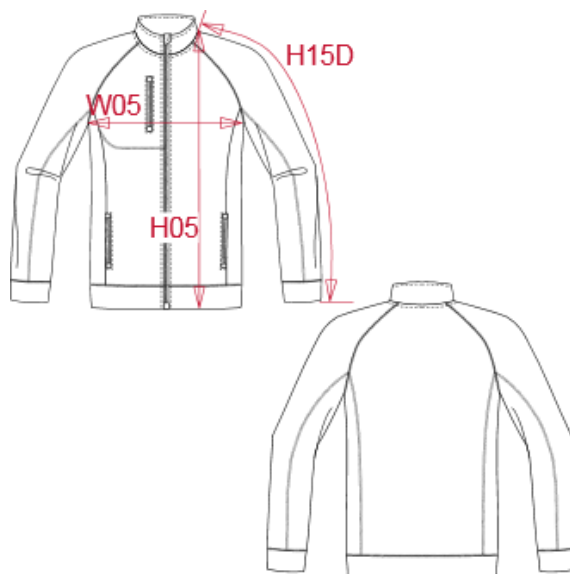

KARIBAN

REFERENCE : K9106

SIZES : S_M_L_XL_XXL_3XL_4XL

COMPOSITION :

Main fabric : Inside brushed polyester jersey - 345 100% polyester

WEIGHT :

Main fabric : 345 gsm

ARTICLE WEIGHT :

690 gr/pc

| DESCRIPTION |
|---|
| Français : Veste zippée chinée homme |
| English : Men's full zip heather jacket |
| Nederlands : Men's full zip heather jacket |
| Deutsch : Herren-Weste mit Reißverschluss, aus Chiné |
| Español : Chaqueta jaspeada con cremallera de hombre |
| Italiano : Giacca screziata uomo con zip |
| Português : Casaco de homem em malha mesclada |

| MEASUREMENT | | | | | | | |
|--|-------|-------|-------|----|-------|-------|-------|
| Description | S | M | L | XL | XXL | 3XL | 4XL |
| H05 (M) Hauteur totale / Total height | 70 | 72 | 74 | 76 | 78 | 80 | 82 |
| W05 (M) 1/2 largeur poitrine / 1/2 chest width | 51 | 54 | 57 | 60 | 63 | 66 | 69 |
| H15D Longueur manche raglan avec poignet / Raglan sleeve length with cuff | 79,75 | 81,50 | 83,25 | 85 | 86,75 | 88,50 | 90,25 |

| CARE LABEL |
|------------|
| |

| PACKING | |
|---------|--|
| Box | 10 pcs / box S => L:60cm W:40cm H:24cm GW:7.90kg NW:6.10kg M =>L:60cm W:40cm H:24cm GW:8.20kg NW:6.40kg L =>L:60cm W:40cm H:24cm GW:8.60kg NW:6.80kg XL =>L:60cm W:40cm H:26cm GW:8.90kg NW:7.10kg XXL => L:60cm W:40cm H:26cm GW:9.30kg NW:7.50kg 3XL => L:60cm W:40cm H:26cm GW:9.80kg NW:8.00kg 4XL => L:60cm W:40cm H:26cm GW:10.30kg NW:8.50kg |