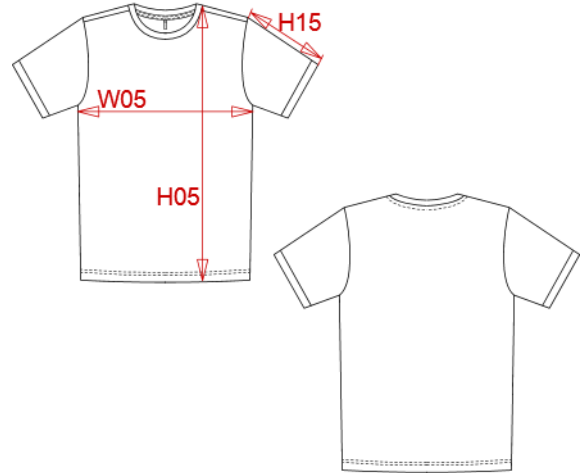

KARIBAN

REFERENCE : K373

SIZES : S_M_L_XL_XXL_3XL

COMPOSITION :

Main fabric : Combed cotton single pique - 170 100%cotton

WEIGHT :

Main fabric : 170 gsm

ARTICLE WEIGHT :

176 gr/pc

DESCRIPTION
Français : T-shirt maille piquée col rond homme
English : Men's piqué knit crew neck T-shirt
Nederlands : Heren-t-shirt piqué ronde Hals
Deutsch : Rundhals-T-Shirt aus Piqué für Herren
Español : Camiseta de punto piqué con cuello redondo de hombre
Italiano : T-shirt piqué uomo girocollo
Português : T-shirt de homem em malha piqué com decote redondo

COLORS	PANTONE SERIGRAPHIE
Off white / Navy	7527C / 433C
Navy / Off white	433C / 7527C

MEASUREMENT							
Description	S	M	L	XL	XXL	3XL	
H05 (M) Hauteur totale / Total height	70	72	74	76	78	80	
W05 (M) 1/2 largeur poitrine / 1/2 chest width	50	53	56	59	62	65	
H15I (M) Longueur manche avec bord côte / Sleeve length with rib	20,50	21,25	22	22,75	23,50	24,25	

CARE LABEL

PACKING	
Box	50 pcs / box S => L:60cm W:40cm H:20cm GW:8.73kg NW: 7.73kg M => L:60cm W:40cm H:20cm GW:9.59kg NW: 8.59 kg L => L:60cm W:40cm H:20cm GW:10.64kg NW:9.64kg XL => L:60cm W:40cm H:25cm GW:11.47kg NW:10.47 kg XXL => L:60cm W:40cm H:25cm GW:11.93kg NW:10.93 kg 3XL => L:60cm W:40cm H:25cm GW:12.50kg NW:11.50kg