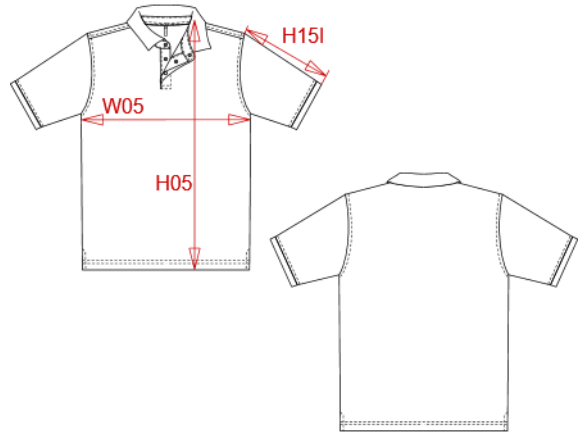

KARIBAN

REFERENCE : K223

SIZES : XS_S_M_L_XL_XXL_3XL

COMPOSITION :

Main fabric : Combed cotton single pique - 220 For solid colors
100%cotton

Main fabric : Combed Cotton / Viscose single pique 90/10 - 220
For heather colors 90%cotton / 10%viscose

WEIGHT :

Main fabric : 220 gsm

Main fabric : 220 gsm

ARTICLE WEIGHT :

230 gr/pc

DESCRIPTION
Français : Polo col mao manches courtes homme
English : Men's short sleeve polo shirt with Mandarin collar
Nederlands : Herenpolo met maokraag en korte mouwen
Deutsch : Kurzarm-Polohemd für Herren mit Maokragen
Español : Polo con cuello mao de manga corta para hombre
Italiano : Polo uomo manica corta con collo alla coreana
Português : Polo com gola à padre de homem de manga curta

COLORS	PANTONE SERIGRAPHIE
Black / Oxford grey	Black / Based on Cool gray 7C
Oxford grey / Black	Based on Cool gray 7C / Black
Navy / White	433C / White
White / Navy	White / 433C

MEASUREMENT							
Description	XS	S	M	L	XL	XXL	3XL
H05 (M) Hauteur totale / Total height	68	70	72	74	76	78	80
W05 (M) 1/2 largeur poitrine / 1/2 chest width	47	50	53	56	59	62	65
H15I (M) Longueur manche avec bord côte / Sleeve length with rib	20,50	21,25	22	22,75	23,50	24,25	25

CARE LABEL

PACKING	
Box	30 pcs / box XS => L:60cm W:40cm H:18cm GW:7.09kg NW:6.09kg S => L:60cm W:40cm H:18cm GW:7.50kg NW:6.50kg M => L:60cm W:40cm H:18cm GW:7.85kg NW:6.85kg L => L:60cm W:40cm H:18cm GW:8.40kg NW:7.40kg XL => L:60cm W:40cm H:18cm GW:8.90kg NW:7.90kg XXL => L:60cm W:40cm H:20cm GW:9.40kg NW:8.40kg 3XL => L:60cm W:40cm H:20cm GW:9.90kg NW:8.90kg