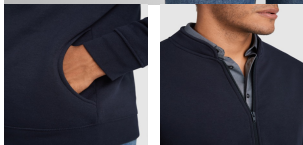

ELBRUS CQ1103

CARACTÉRISTIQUES

Sweat en maille molleton gratté avec col Mao. Bande de propreté renforcée à l'encolure. Fermeture éclair central avec curseur ton sur ton. Poches latérales. Poignets et ceinture en côte 1x1.

COMPOSITION

50% coton/ 50% polyester, maille molleton gratté, 290 g/m².

OBSERVATIONS

*Étiquette détachable.

TAILLES

Adultes: S · M · L · XL · XXL / :

SCHÉMA

QUANTITÉS

	Carton	Blister
Adultes:	20 ud.	1 ud.

COULEURS

TAILLES

Adultes:	S	M	L	XL	XXL
WIDTH (A)	52cm	55cm	58cm	61cm	64cm
LONG (B)	64cm	67cm	70cm	73cm	76cm

PERSONNALISATIONS DISPONIBLES

Transfert

Manipulé

MODÈLES ASSOCIÉS