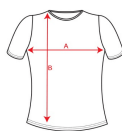

MAYA CA6680

CARACTÉRISTIQUES

T-shirt femme manches courtes et ample encolure. Poche côté coeur. Le dos est légèrement plus long que le devant avec ouvertures sur le bas.

COMPOSITION

Tissu avant : 100% polyester. Tissu arrière : 100% coton.

OBSERVATIONS

*Étiquette détachable.

TALLES

Adultes: S · M · L · XL · XXL / :

SCHÉMA

QUANTITÉS

Adultes:

Carton	Blister
50 ud.	5 ud.

COULEURS

TALLES

Adultes:	S	M	L	XL	XXL
WIDTH (A)	46cm	48cm	50cm	53cm	56cm
LONG (B)	62cm	63cm	64cm	65cm	66cm

PERSONNALISATIONS DISPONIBLES

Transfert

Manipulé

MODÈLES ASSOCIÉS