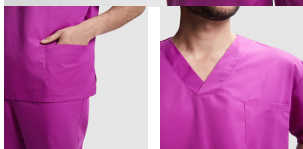

PANACEA CA9098

CARACTÉRISTIQUES

Blouse unisexe manches courtes. · Décolleté en V croisé. · Une poche poitrine et deux poches latérales. · Ouvertures latérales.

COMPOSITION

65% polyester / 35% coton sergé , 160 g/m².

OBSERVATIONS

Blouse pour combiner avec le pantalon VADEMECUM. *Étiquette détachable. *Modèle unisex. *Laboratoire. *Santé. *Esthétique *Alimentation. *Nettoyage.

TAILLES

Adultes:: XS · S · M · L · XL · XXL · XXXL / :

SCHEMA

QUANTITÉS

	Carton	Blister
Adultes:	50 ud.	1 ud.

COULEURS

TAILLES

Adultes:	XS	S	M	L	XL	XXL	XXXL
WIDTH (A)	54cm	57cm	60cm	63cm	66cm	69cm	72cm
LONG (B)	68cm	70cm	72cm	74cm	76cm	78cm	80cm

PERSONNALISATIONS DISPONIBLES

Transfert

Manipulé

MODÈLES ASSOCIÉS