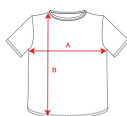

SCHEMA

QUANTITÉS

	Carton	Blister
Adultes:	50 ud.	1 ud.