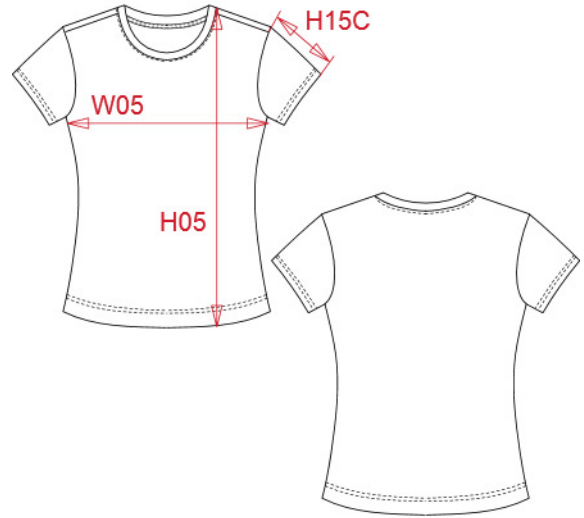

# KARIBAN

REFERENCE : K389

SIZES : XS\_S\_M\_L\_XL\_XXL\_3XL

**COMPOSITION :**

Main fabric : Carded cotton single jersey - 140 100%cotton  
 Main fabric : Carded cotton / viscose single jersey 90/10 - 140  
 For heather colors 90%cotton / 10%viscose

**WEIGHT :**

Main fabric : 140 gsm  
 Main fabric : 140 gsm

**TECHNICAL DETAIL :**

Regular

**ARTICLE WEIGHT :**

94 gr/pc

DESCRIPTION	
<b>Français :</b>	T-Shirt col rond manches courtes femme
<b>English :</b>	Ladies' crew neck short sleeve t-shirt
<b>Nederlands :</b>	Dames-t-shirt ronde hals korte mouwen
<b>Deutsch :</b>	Damen T-Shirt mit Rundhalsausschnitt
<b>Español :</b>	Camiseta con cuello redondo de manga corta para mujer
<b>Italiano :</b>	T-shirt donna maniche corte girocollo
<b>Português :</b>	T-shirt de senhora com decote redondo de manga curta

MEASUREMENT							
Description	XS	S	M	L	XL	XXL	3XL
<b>H05 (L)</b> Hauteur totale / Total height	60	62	64	66	68	70	72
<b>W05 (L)</b> 1/2 largeur poitrine à 1.5cm de l'emmanchure / 1/2 chest width at 1.5cm below armhole	43	46	49	52	55	58	61
<b>H15C (L)</b> Longueur manche courte / Short sleeve length	14	14,75	15,50	16,25	17	17,75	18,50

CARE LABEL	

PACKING	
Box	50 pcs / box XS => L:60cm W:40cm H:18cm GW:5.60kg NW:4.50kg S => L:60cm W:40cm H:18cm GW:5.90kg NW:4.80kg M => L:60cm W:40cm H:18cm GW:6.40kg NW:5.30kg L => L:60cm W:40cm H:18cm GW:6.70kg NW:5.60kg XL => L:60cm W:40cm H:18cm GW:7.30kg NW:6.20kg XXL => L:60cm W:40cm H:18cm GW:7.70kg NW:6.60kg