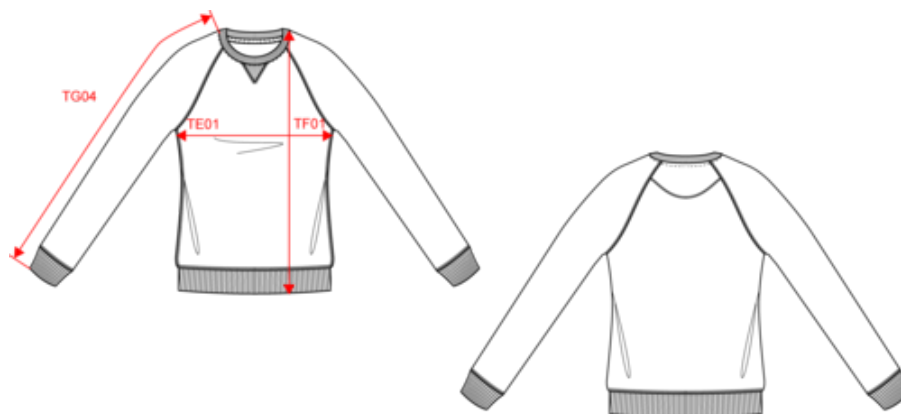

Sweat-shirt Bio col rond manches raglan femme

Dimensions (cm)

Mesures en cm	XS	S	M	L	XL	XXL
TE01 - 1/2 largeur poitrine à 1.5cm de l'emmanchure	45.00	48.00	51.00	54.00	57.00	60.00
TF01 - Hauteur totale de l'HSP	61.00	63.00	65.00	67.00	69.00	71.00
TG04 - Longueur manche longue raglan	68.50	70.25	72.00	73.75	75.50	77.25